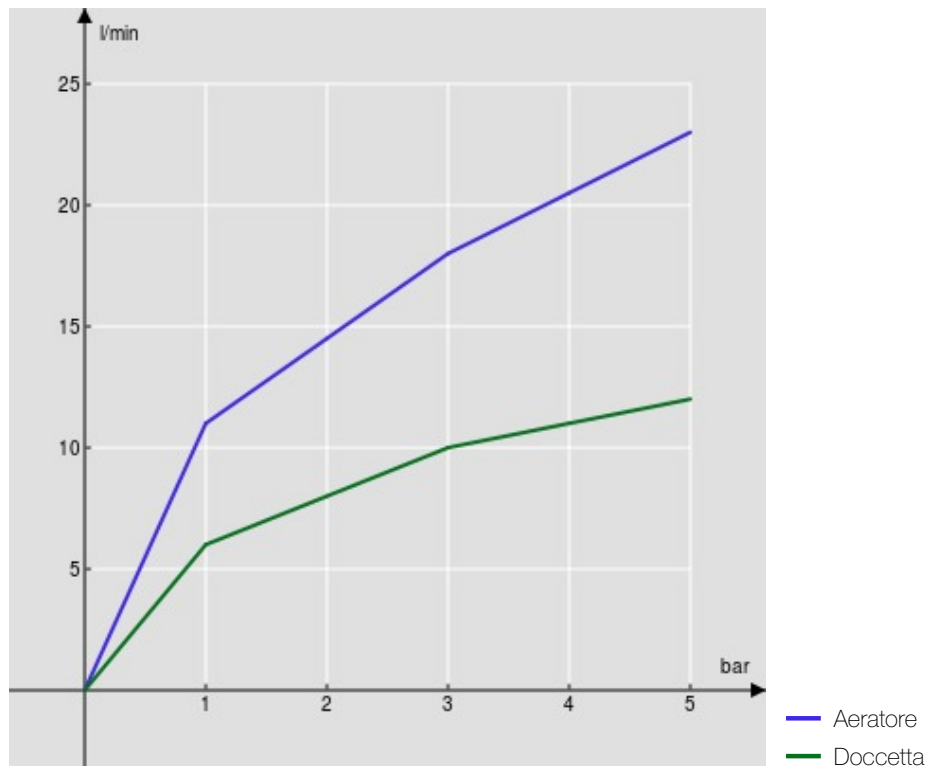

SPECIFICHE

Monocomando esterno

Chrome

Aeratore anticalcare M 28 x 1

Uscita ø 1/2"

Limitatore di portata con freno al 50%

Imballo: 37,1 x 23,7 x 11 cm / 0,009671 m³ / 2,2 kg

CERTIFICAZIONI

DIAGRAMMA DI PORTATA: ACQUA CALDA/FREDDA

DIAGRAMMA DI PORTATA: ACQUA MISCELATA